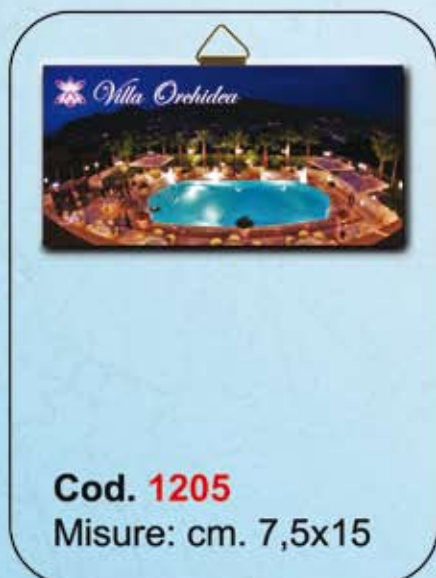

Decalcomania

Esempio di riproduzione di loghi in Decalcomania applicati e cotti su Ceramica.

Mattonelle decorate

Mattonelle Decorate rettangolari

Cod. 0520
Misure: cm. 10x15

Cod. 2043
Misure: cm. 5x7,5

Cod. 0312
Misure: cm. 10x30