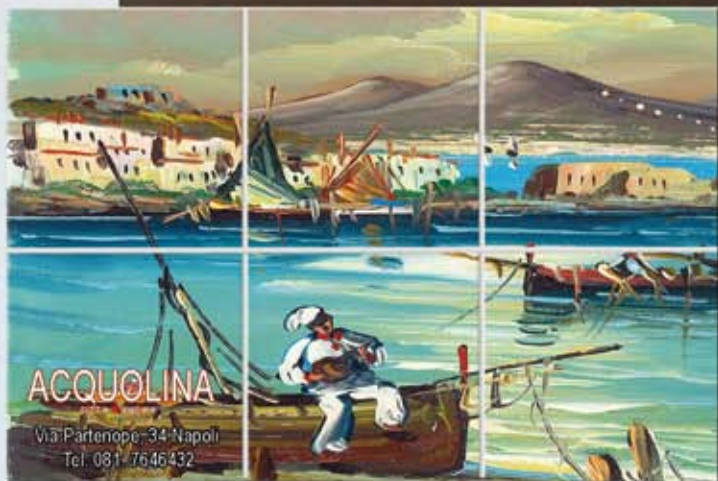

Magneti in Ceramica