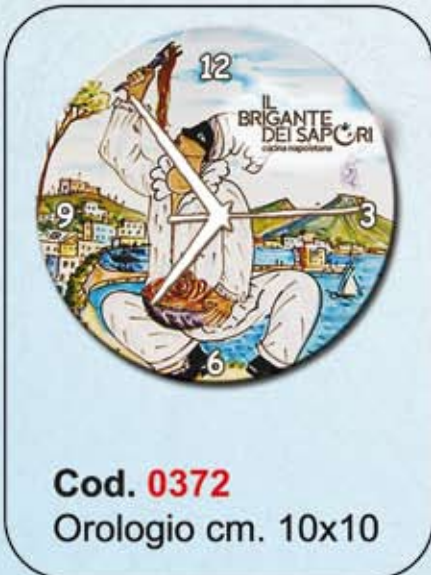

Orologi in ceramica tondi