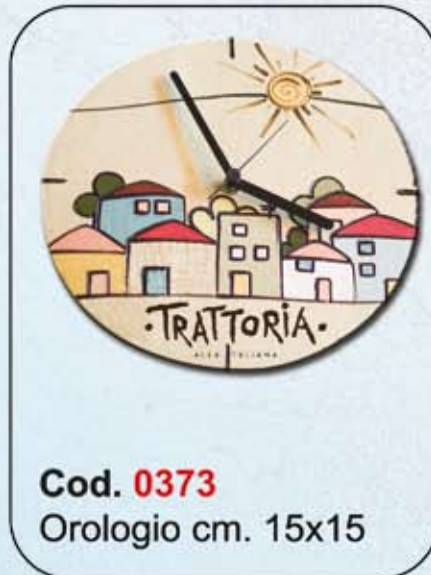

Cod. 1879
Asso di Bastoni
Misure: cm. 10x15

Cod. 1883
Orologio:
Matt.: cm. 20x20

Orologi in ceramica quadrati

Cod. 0367
da tavolo cm. 10x10

Cod. 0368
misura cm: 15x15

Cod. 0369
misura cm: 20x20

Cod. 1846
misura cm: 10x10

Cod. 1817
misura cm: 15x15

Cod. 0366
misura cm: 20x20

Orologi in ceramica tondi

*La Bottega
del
souvenir*

Orologi in Mdf squadrati e sagomati

Cod. 1992
Orologio quadrato
angoli arrotondati
cm. 15x15

Cod. 1992
Orologio Tondo
cm. 15x15