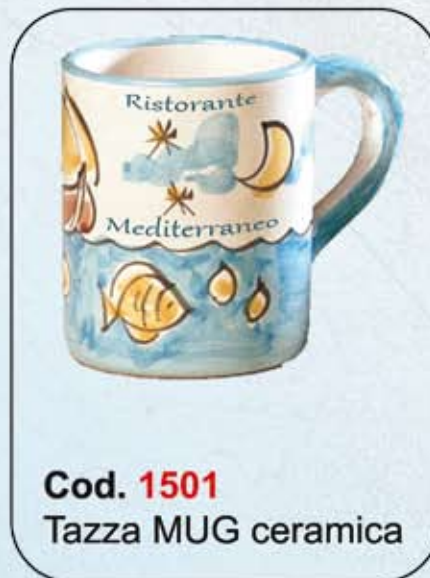

Ceramica Decorata

Sotto pentola

Ceramica Decorata posacenere/svuotatasche

Cod. 1032
Svuotatasche
Rendiresto
cm.22,5x15,5

Cod. 0446
Posacenere
Ø cm. 10

Cod. 1247
Posacenere
Misure cm. 10x8

Cod. 1032
Svuotatasche
Rendiresto
cm. 15,5x15,5

Cod. 1248
Posacenere
Ø cm. 14

Cod. 1880
Posacenere
Misure cm. 10x13

Ceramica decorata

Tazze e Bicchieri

Ceramica Decorata

oggetti da cucina/scrivania

Cod. 1098
Portapenne

Cod. 2100
Porta posta da scrivania