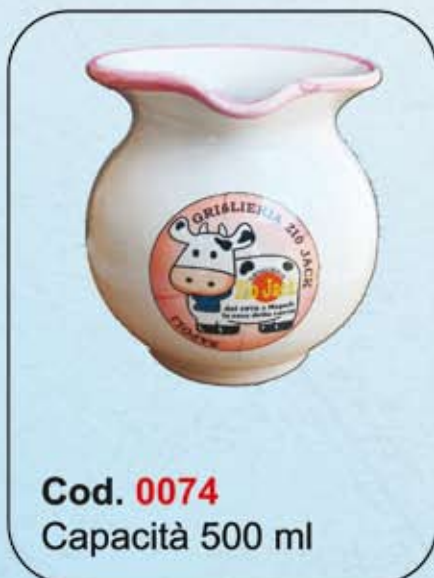

I prodotti hanno caratteristiche tipicamente artigianali con lievi differenze tra gli stessi.

2°) **Applicazione di decalcomania**: si tratta di riproduzione in digitale di loghi, scritte, disegni o decori, che vengono applicate sull'oggetto e cotte in forno, in modo da essere incorporati negli articoli, diventando così indelebili.

Pur essendo un articolo artigianale, il prodotto assume caratteristiche proprie di oggetti di produzione seriale e stampa di tipo tipografico.

la Bottega
del
souvenir

Ceramica Decorata Brocche e Accessori