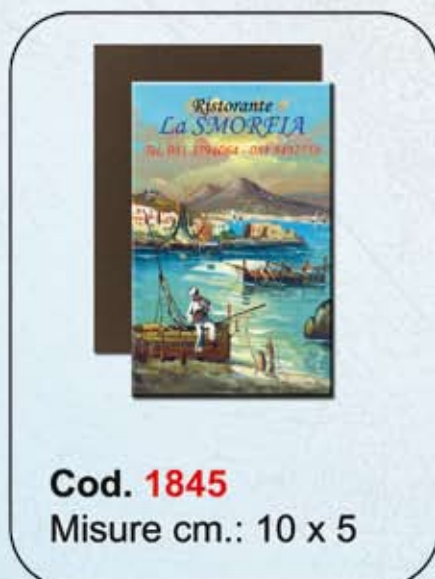

Magneti in Ceramica